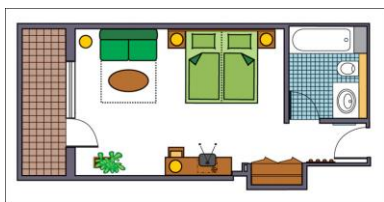

Има възможност за настаняване в апартаменти - срещу допълнително заплащане за помещението - в зависимост от апартамента - 25 лева (за стандартен апартамент) или 35 лева (за луксозен апартамент) на помещение на ден.

Ето и описание на апартаментите:

Стандартен апартамент. Разполага с едно двойно легло, което не може да се разделя; едно двойно разтегателно и едно единично разтегателно. На практика в апартамента могат да бъдат настанени до 5 човека.