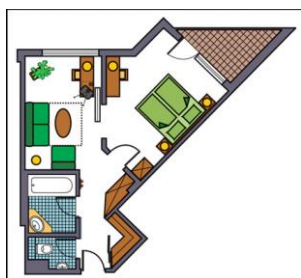

Луксозен апартамент с джакузи и камина. Камината не може да се пали самостоятелно, а само при заявка на рецепция и от служител на хотела. Апартамента разполага с едно двойно легло в едната стая, което не може да се разделя; едно двойно разтегателно и две единични разтегателни легла в другото помещение. На практика в апартамента могат да бъдат настанени до 6 човека.