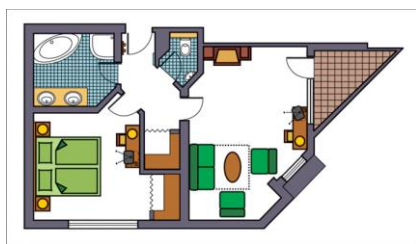

Оставаме на разположение за въпроси и уточнения.

Поздрав

Йорданка Хаджипопова 0899997472

frontoffice@orpheus.com, info@orpheus.com