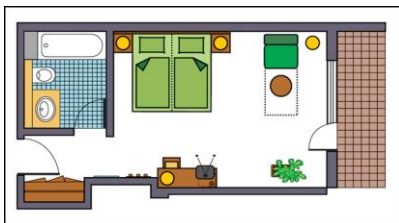

СПЕЦИАЛНА ОФЕРТА

НАСТАНЯВАНЕ в периода 28-30.01.2022 100-120 човека

В HOTEL ORPHEUS 4* BANSKO

Представяме на Вашето внимание специалната ни КОНКРЕТИЗИРАНА оферта.

Група за периода: 28-30.01. 2022- 1 нощува / 100 – 120 човека в двойни и единични стаи

Цена на двойна стая – 140,00 лева на ден/ ВВ

Цена на единична стая – 85,00 лева на ден

Цената включва / нощувка и закуска на блок маса/

Цена на куверт –сет меню 35,00 лева на човек Включва:/салата, предястие, основно ястие, десерт, 50 гр.алкохол, 1 безалкохолно или минерална вода/

Забележка: Посочените цени със ДДС, с включена тур. такса и застраховка

Безплатно ползване на РЕЛАКС ЦЕНТЪР, предлагащ: *басейн с минерална вода*, джакузи и детска секция; Басейнът е отопляем и периодично се пълни с минерална вода *парна баня; *финландска сауна*био сауна*релакс зала с отопляеми лежанки и терапия с хималайска сол*лаконийум*фитнес;

настаняване след 14.00 часа; освобождаване до 12.00 часа

Описание на помещенията, които можем да предложим за периода :

Двойни стандартни стаи (33 кв. м.) - могат да се използват за двойно/тройно настаняване.

Разполагат с едно двойно основно легло, което в повечето помещения може да бъде разделено на две единични + едно единично разтегателно легло. То може да бъде ползване за настаняване на деца. Не е много удобно за настаняване на възрастни, въпреки, че сме настанявали и не е имало оплаквания.

Двойни разширени стаи (38 кв. м.) - могат да се използват за двойно/тройно и четворно настанявания. Разполагат с едно двойно основно легло, което в повечето помещения може да бъде разделено на две единични + едно двойно разтегателно легло. Разтегателното легло е широко и на него спокойно могат да спят двама човека. Така го предлагаме на всички групи студенти, които сме настанявали, вкл. за Студентския празник.